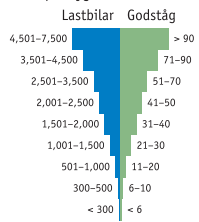

# Godstrafik, 2006

1:2 000 000

Antal per dygn