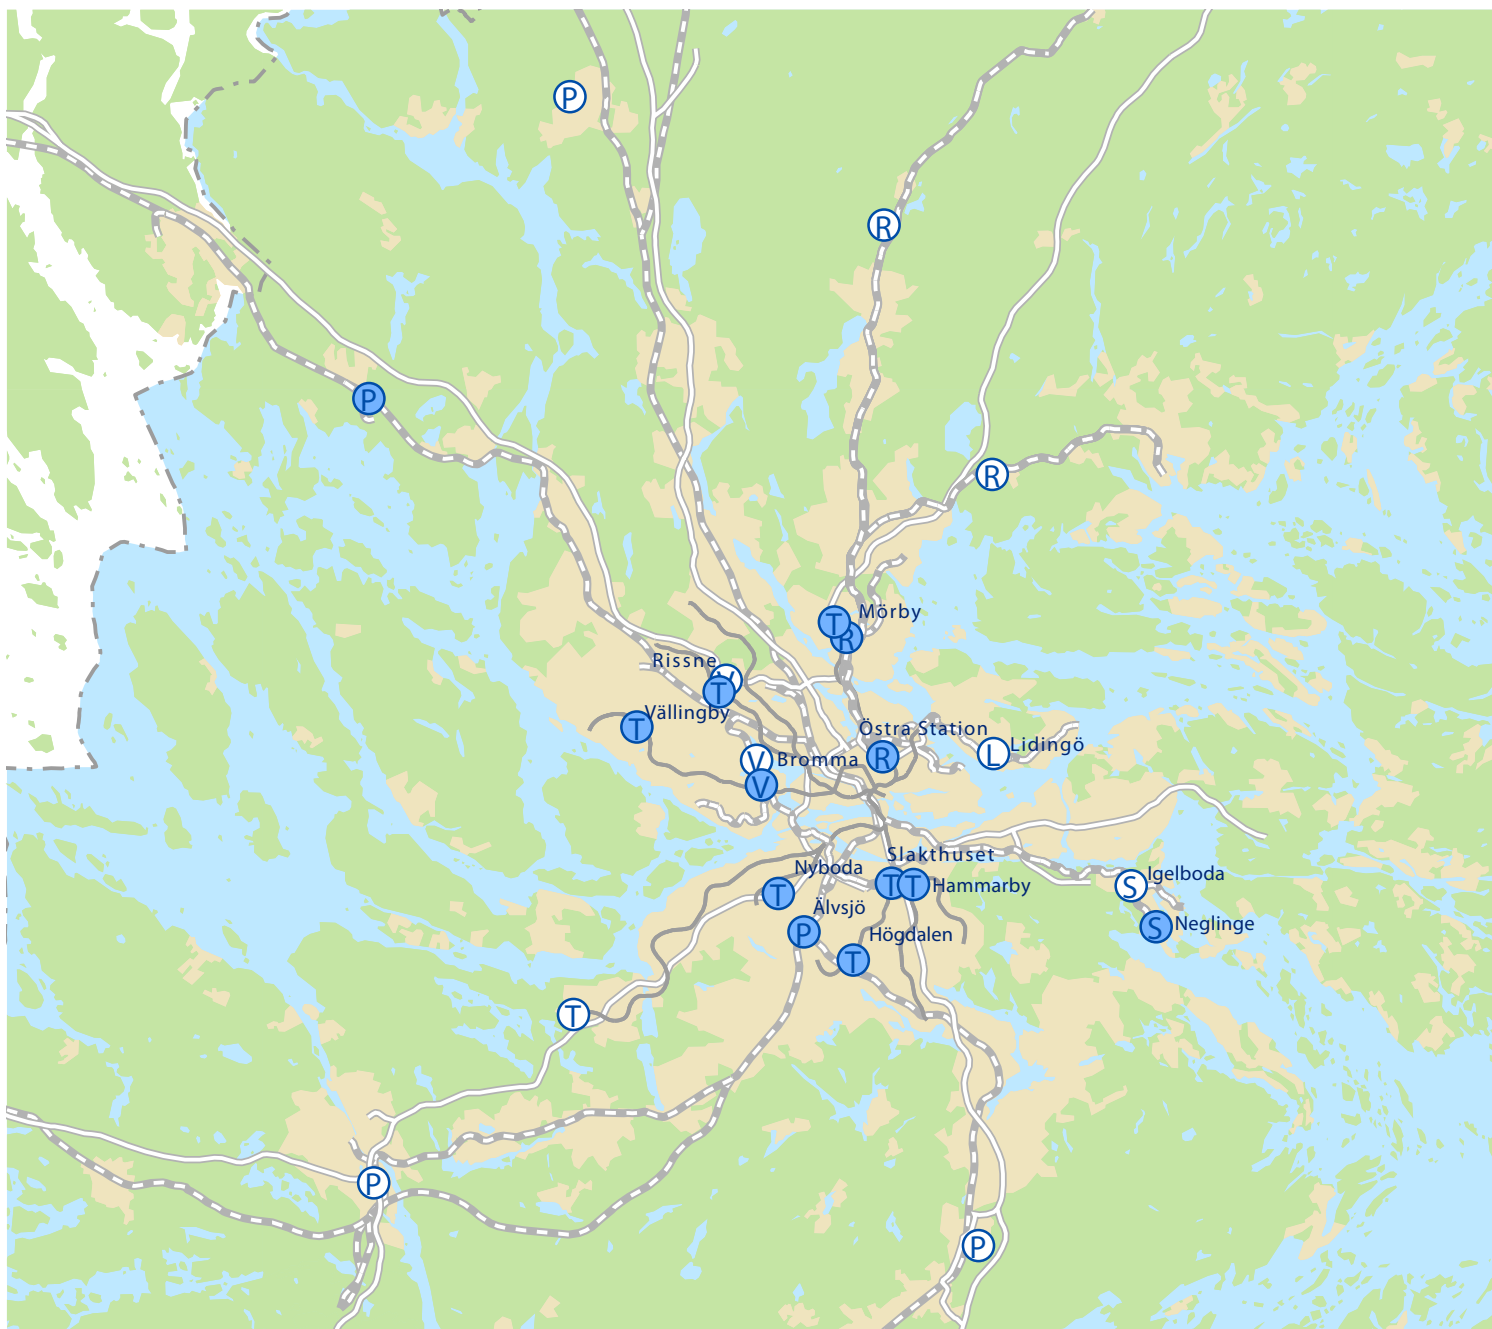

# Spårdepåer

På kartan redovisas befintliga och planerade depåer för lokal spårtrafik i Stockholmsregionen

Källa: SL

### Trafikslag, Status

Ⓛ Lidingöbanan, Ny depå

Ⓟ Pendeltåg, Ny depå

Ⓟ Pendeltåg, Befintlig depå

Ⓡ Roslagsbanan, Ny depå

Ⓡ Roslagsbanan, Befintlig depå

Ⓢ Saltsjöbanan, Ny depå

Ⓢ Saltsjöbanan, Befintlig depå

Ⓣ Tunnelbanan, Ny depå

Ⓣ Tunnelbanan, Befintlig depå

Ⓥ Tvärbanan Norr, Ny depå

Ⓥ Tvärbanan Norr, Befintlig depå