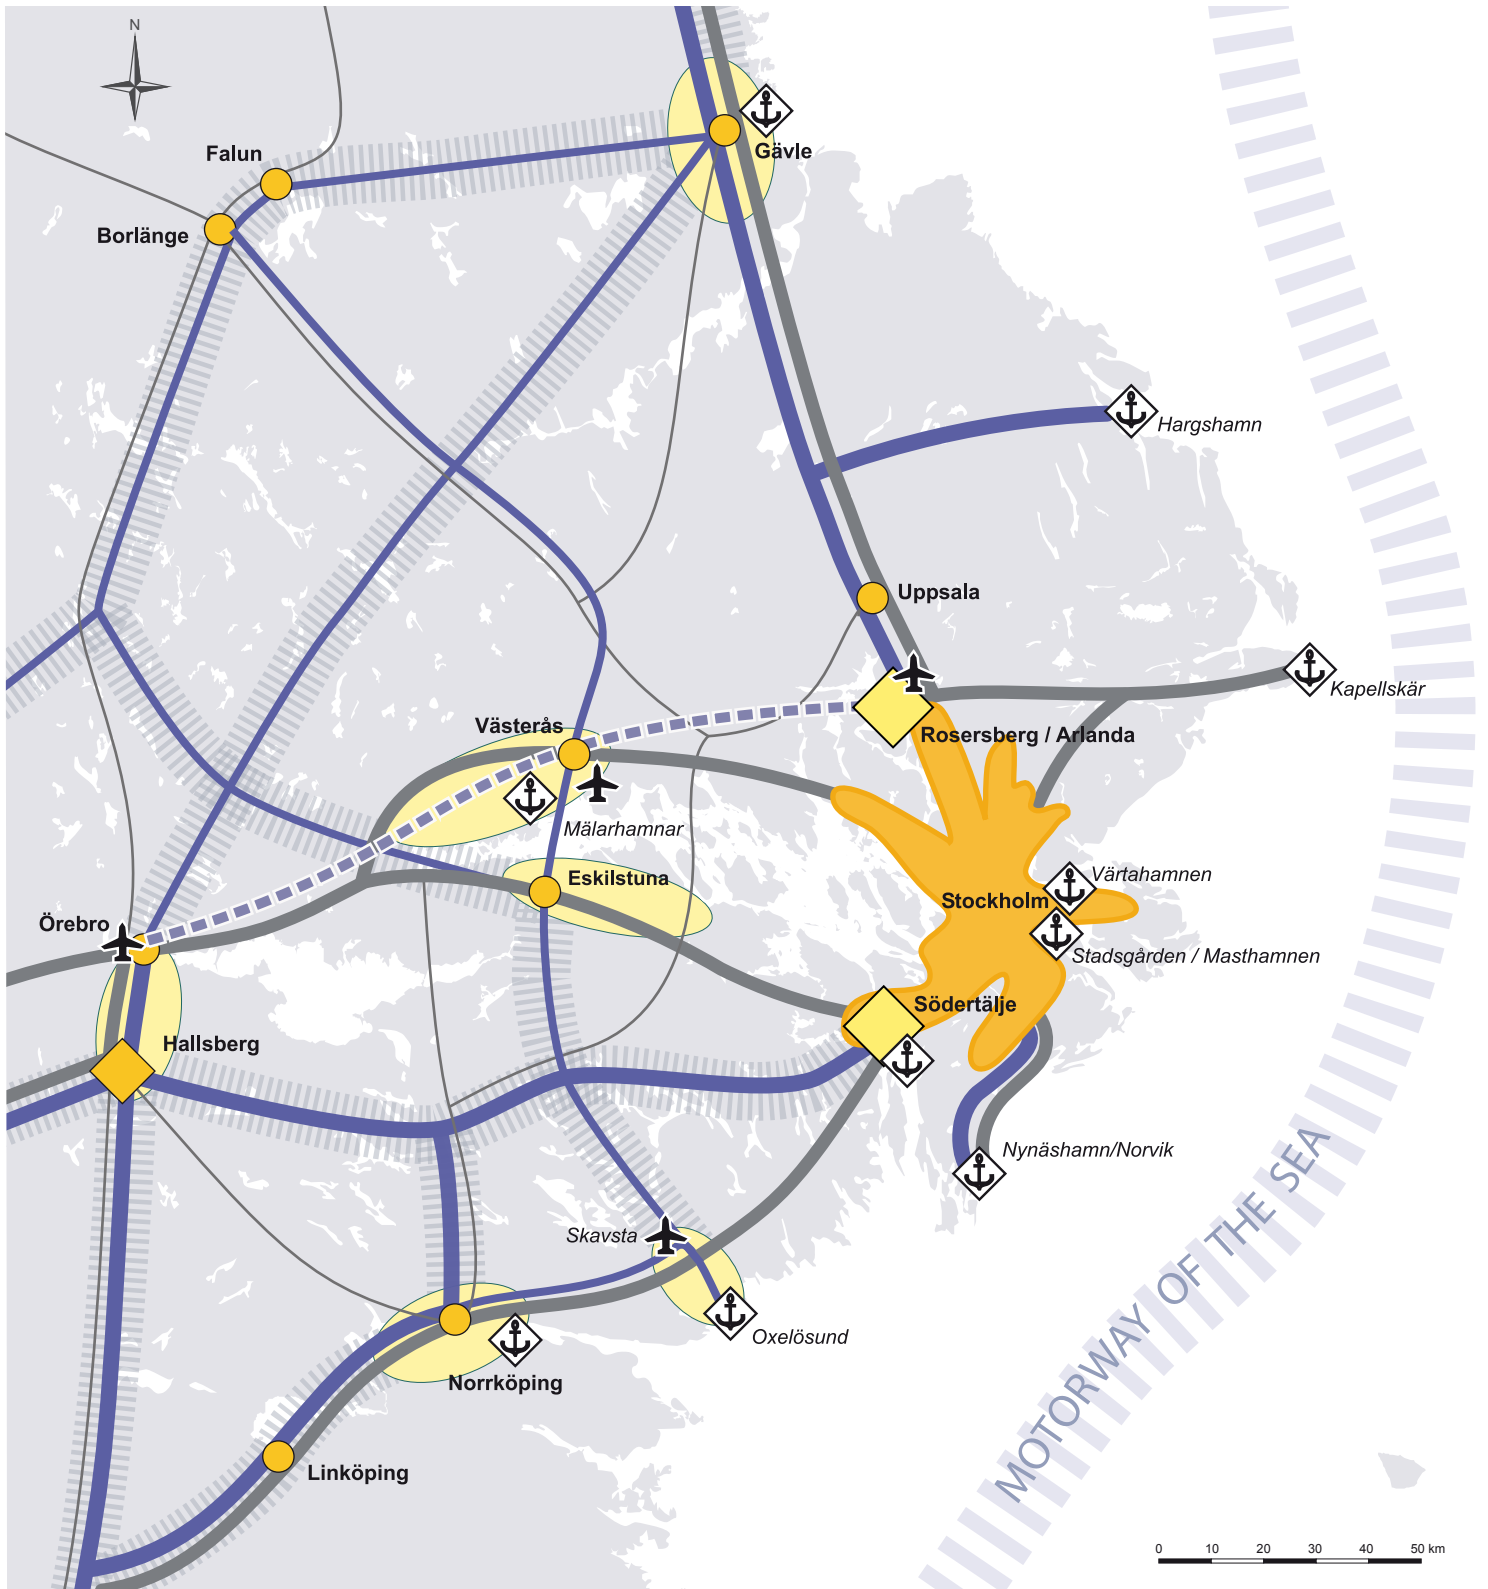

Storregional godsstruktur för östra Mellansverige

Storstockholms yttre logistikområden

Stockholms försörjning, godsspår

Storregionala logistikområden

Stockholms försörjning, godsstråk på väg

Hallsbergs bangård

Transportsamband av ökad betydelse

Fraktflygplats

Övriga regionala godsspår

Hamn

Övriga regionala godsstråk på väg

Motorway of the Sea

Nationella godsstråk, enligt Banverket

0 10 20 30 40 50 km